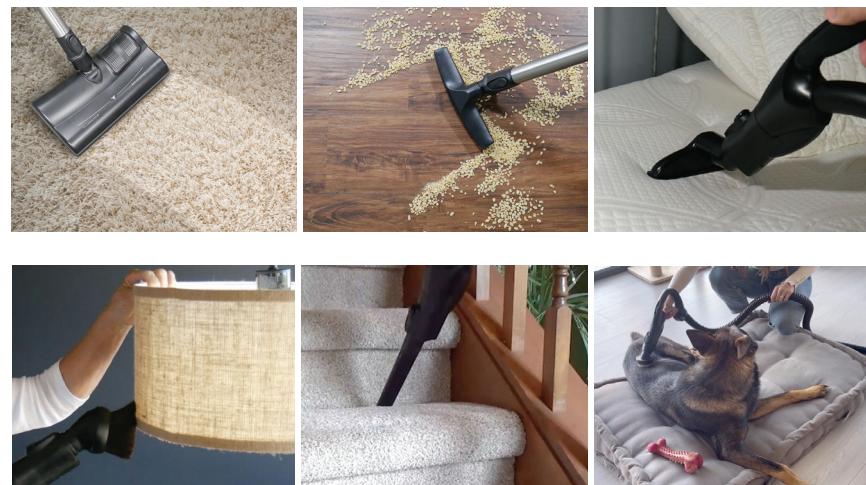

Majestic

Limpeza e Purificação

Com a Filter Queen Majestic® os seus pavimentos, tapetes, sofás e móveis ficam impecavelmente limpos, com um aroma fresco e agradável, enquanto o ar que se respira torna-se mais puro. É o único sistema de limpeza de que alguém precisará para transformar a sua casa num espaço mais saudável e confortável.

Mais do que limpeza, é prevenção contra doenças respiratórias e alívio imediato para quem sofre de asma ou alergias.

O poder da acção ciclónica é complementado pelo motor da nova escova rotativa que limpa em profundidade todas as superfícies de sua casa.

Ideal para a limpeza de todas as superfícies

8 acessórios que vão mudar a sua vida.

- 1 **Escova pressing** - remove pó e sujidade de móveis, colchões, etc.
- 2 **Escova redonda** (crina de cavalo anti-estática) - substitui o pano do pó.
- 3 **Bico fino** - peça rígida para chegar a cantos, esquinas e zonas de difícil acesso.
- 4 **Escova de solos duros** - Limpa chão de madeira, soalho, mosaico e outras superfícies duras.
- 5 **Mangueira** - durável com reforço metálico, pega incorporada em forma de pistola para mais fácil utilização.
- 6 **Cabo extensor** - em aço inoxidável, selado para o vácuo e com uma fixação segura.
- 7 **Escova rotativa** - com motor próprio para limpeza em profundidade de tapetes e carpetes.
- 8 **Coroa de acessórios** - para guardar de forma segura todos os acessórios.