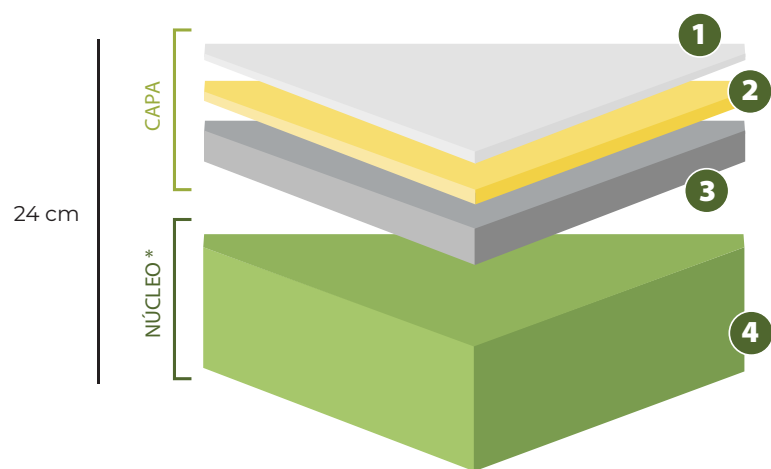

Dreamline earthing

Colchão com terapia Grounding. Ligue-se à terra.

Earthing é o acto de estabelecer uma ligação física entre si e a energia natural da Terra (Earth, em inglês), quer entrando em contacto com a superfície da Terra, de pés descalços (ou com outra parte do corpo), quer através de dispositivos especiais do Earthing que se ligam a uma tomada com linha terra.

EFEITO EARTHING

SONO

- 👉 Ajuda a dormir melhor e/ou combater a insónia
- 👉 Regula o ritmo de produção do cortisol (reduz o stress, ansiedade, irritabilidade, acalma o sistema nervoso)
- 👉 Reduz a sensibilidade a aparelhos eletrónicos (através da descarga da energia excedente para a terra)

CARACTERÍSTICAS

1 - CAPA EM TECIDO CELLIANT

Transforma o calor em energia infra-vermelha

2 - CAMADA EARTHING

Com tela de fios de cobre, recolhe e dissipa a electricidade estática.

3 - CAMADA COOLGRAF

Solução viscoelástica com infusão de grafeno