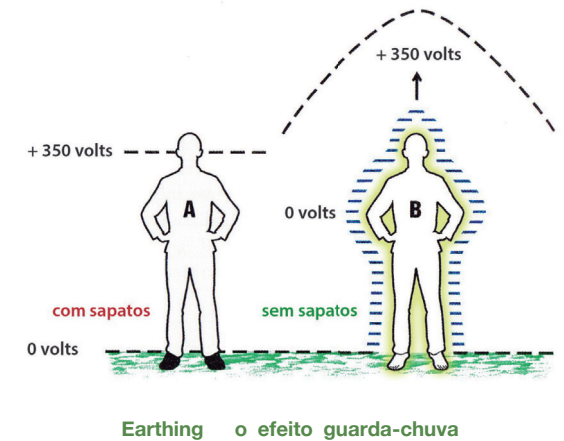

Dreamline earthing

Colchão com terapia Grounding. Ligue-se à terra.

Earthing é o acto de estabelecer uma ligação física entre si e a energia natural da Terra (Earth, em inglês), quer entrando em contacto com a superfície da Terra, de pés descalços (ou com outra parte do corpo), quer através de dispositivos especiais do Earthing que se ligam a uma tomada com linha terra.

O DESAFIO DA CONEXÃO

A desconexão com a Terra, por usarmos calçado com solas de borracha e por vivermos em casas e edifícios construídos com materiais isolantes, gera desequilíbrios no nosso corpo porque essa corrente eléctrica não passa para nós. Esses desequilíbrios são subtis e no geral não são percebidos, mas o nosso corpo vai perdendo vitalidade.