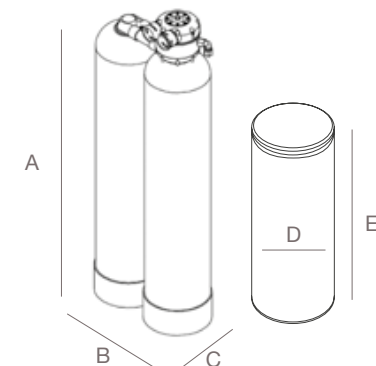

A	B	C	D	E	
117	43,2	20	46	89	cm

Os sistemas Kinetico comercial e industrial são concebidos com garrafas duplas, para garantir um abastecimento contínuo de água descalcificada, sem interrupções do serviço. Os seus componentes foram projetados de acordo com exigentes padrões internacionais e fabricados sob rigorosos controlos de qualidade.